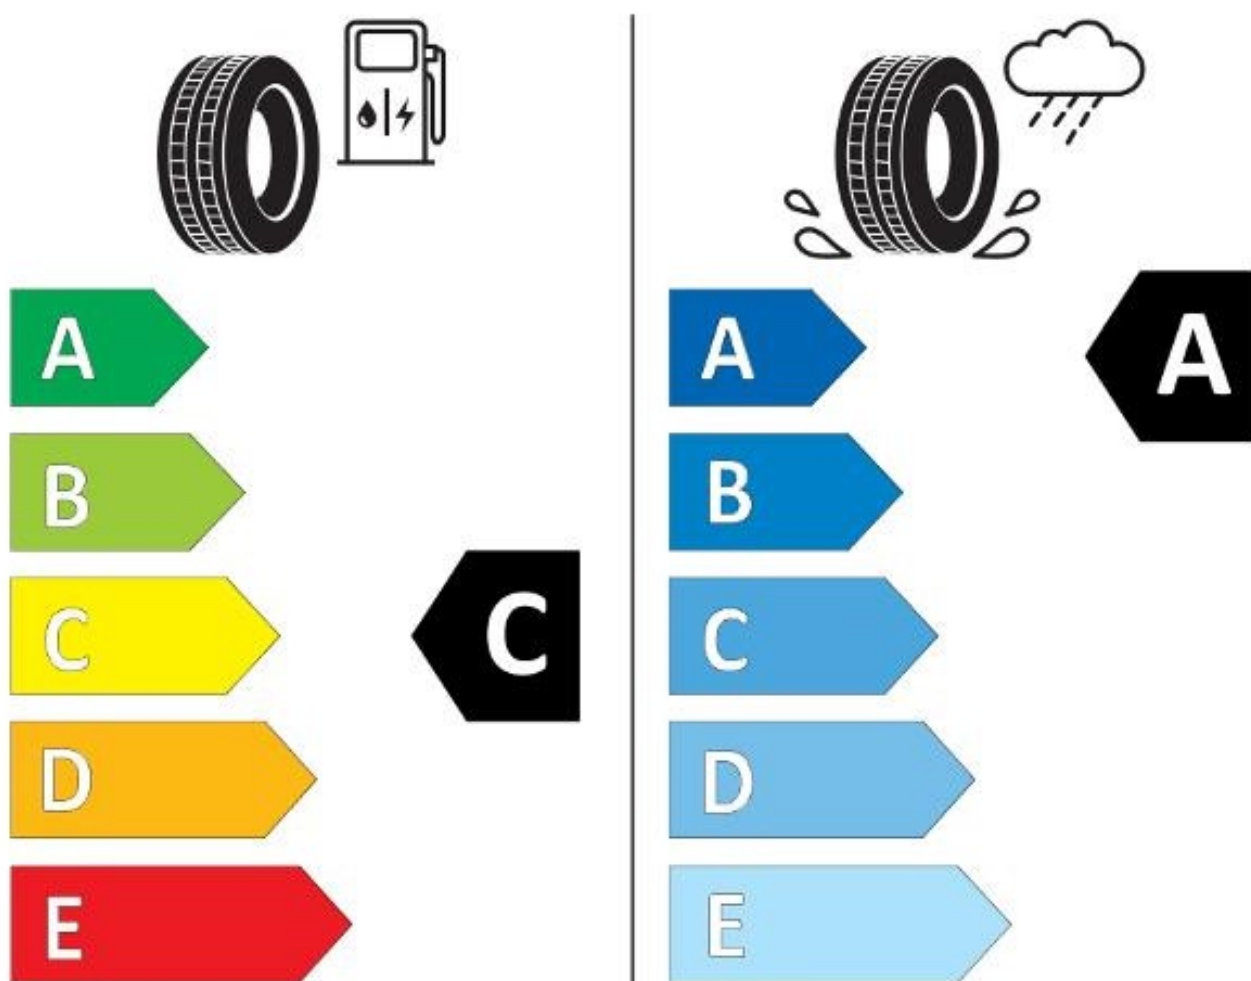

ENERG

MICHELIN

551297

215/55R16 93 W

C1

2020/740